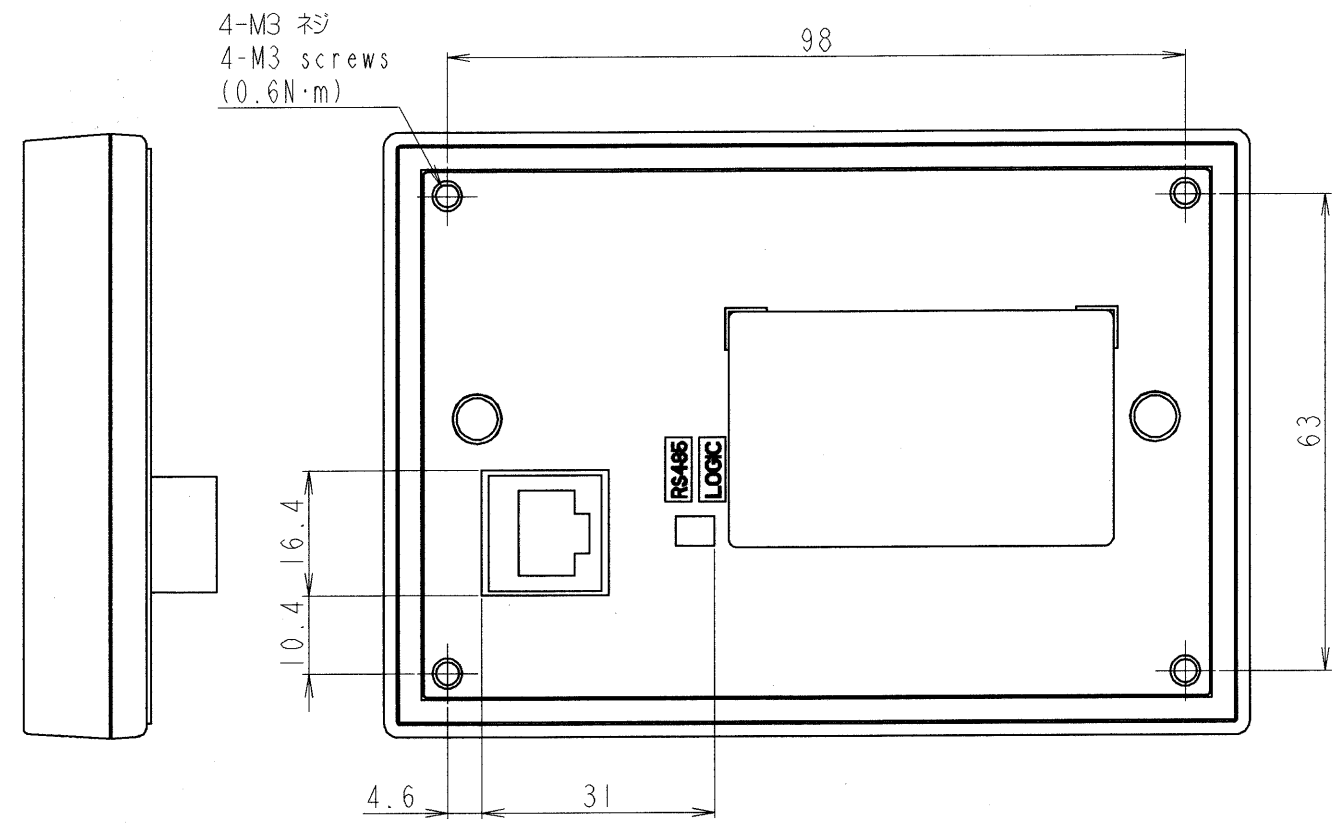

図面番号 DRAWING NO.
M6589941

変更記号 REV. MARK

本体色: JIS表示記号 NI.5(黒)
Box color: JIS NI.5(Black)

形式 Model	概略質量(kg) Approx. mass
RKP002Z	0.11

REMOTE KEYPAD	RKP	002Z
器具名称 APPARATUS	形 TYPE	式 FORM

承認 APPROVED BY <i>S. Shirai</i> 8. Sep. '05	検図 CHECKED BY <i>O. Yamamoto</i> 8. Sep. '05	名称 TITLE 延長パネル外形図 OUTLINE OF REMOTE KEYPAD
設計 DESIGNED BY <i>M. Takeuchi</i> 8. Sep. 2005	製図 DRAWN BY <i>M. Takeuchi</i> 8. Sep. 2005	

記号 MARK	変更 REVISIONS
年月日 DATE	
承認 APPROVED BY	
変更者 REVISED BY	
記事 CONTENTS	
保管 REGISTERED	

TOSHIBA 東芝シュネデールインバータ株式会社
Toshiba Schneider Inverter Corporation

図面番号 DRAWING NO. **M6589941** 変更記号 REV. MARK