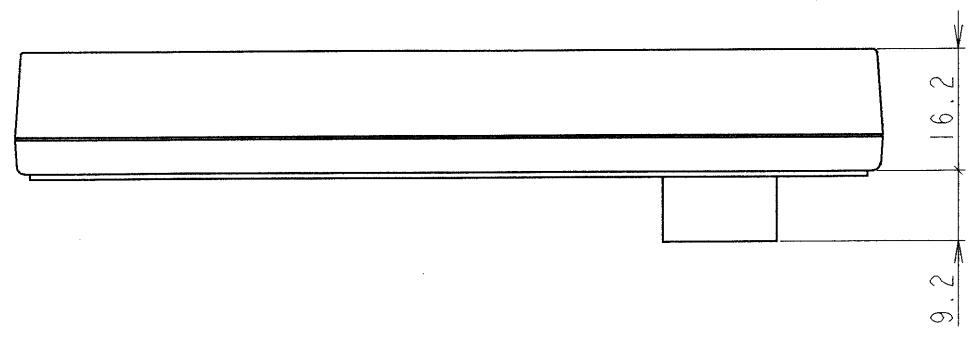

図面番号 DRAWING NO.
M6589941

変更記号 REV. MARK

本体色: JIS表示記号 NI.5(黒)
Box color: JIS NI.5(Black)

形式 Model	概略質量(kg) Approx. mass
RKP002Z	0.11

REMOTE KEYPAD	RKP	002Z
器具名称 APPARATUS	形 TYPE	式 FORM

承認 APPROVED BY <i>S. Shirai</i> 8. Sep. '05	検図 CHECKED BY <i>O. Yamamoto</i> 8. Sep. '05	名称 TITLE 延長パネル外形図 OUTLINE OF REMOTE KEYPAD
設計 DESIGNED BY <i>M. Takeuchi</i> 8. Sep. 2005	製図 DRAWN BY <i>M. Takeuchi</i> 8. Sep. 2005	