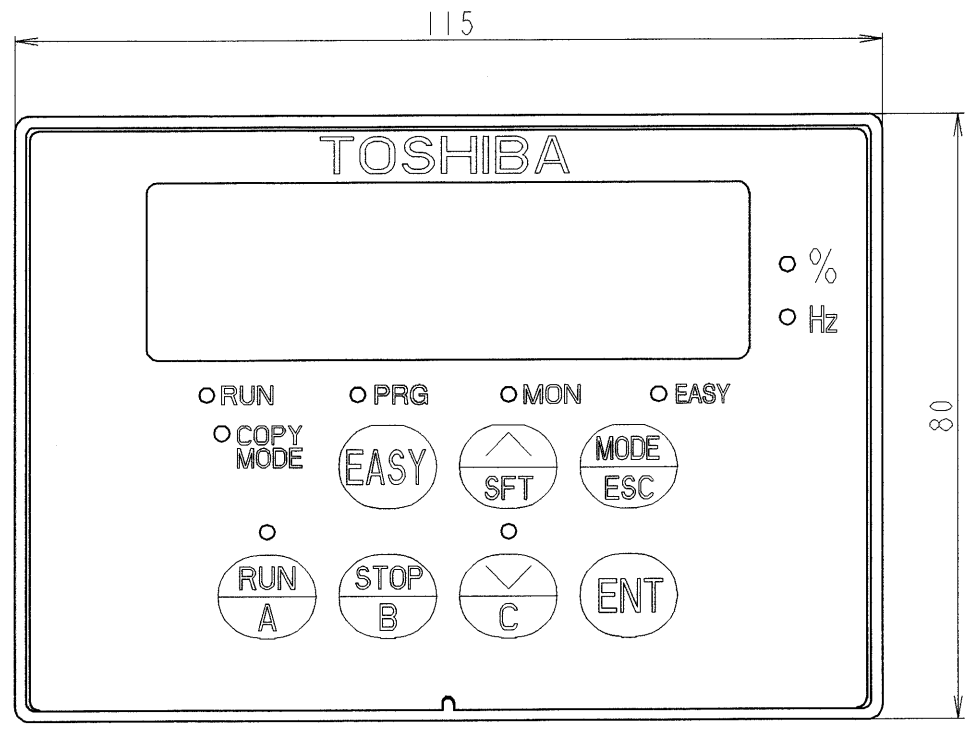

図面番号 DRAWING NO.
M6589941

変更記号 REV. MARK

本体色: JIS表示記号 NI.5(黒)
Box color: JIS NI.5(Black)

形式 Model	概略質量(kg) Approx. mass
RKP002Z	0.11

REMOTE KEYPAD	RKP	002Z
器具名称 APPARATUS	形 TYPE	式 FORM

承認 APPROVED BY <i>S. Shirai</i> 8. Sep. '05	検図 CHECKED BY <i>O. Yamamoto</i> 8. Sep. '05	名称 TITLE 延長パネル外形図 OUTLINE OF REMOTE KEYPAD
設計 DESIGNED BY <i>M. Takeuchi</i> 8. Sep. 2005	製図 DRAWN BY <i>M. Takeuchi</i> 8. Sep. 2005	