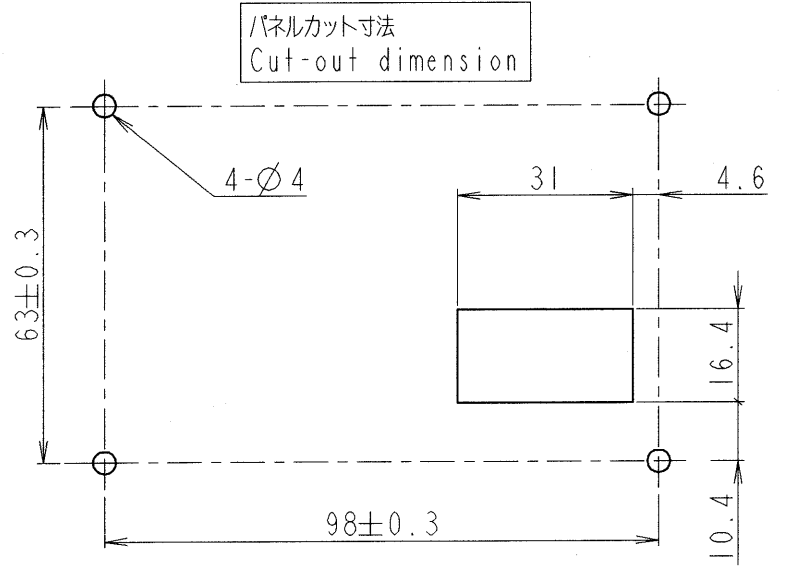

図面番号 DRAWING NO.
M6589941

変更記号 REV. MARK

本体色: JIS表示記号 NI.5(黒)
Box color: JIS NI.5(Black)

形式 Model	概略質量(kg) Approx. mass
RKP002Z	0.11

REMOTE KEYPAD	RKP	002Z
器具名称 APPARATUS	形 TYPE	式 FORM

承認 APPROVED BY <i>S. Shirai</i> 8. Sep. '05	検図 CHECKED BY <i>O. Yamamoto</i> 8. Sep. '05	名称 TITLE 延長パネル外形図 OUTLINE OF REMOTE KEYPAD
設計 DESIGNED BY <i>M. Takeuchi</i> 8. Sep. 2005	製図 DRAWN BY <i>M. Takeuchi</i> 8. Sep. 2005	